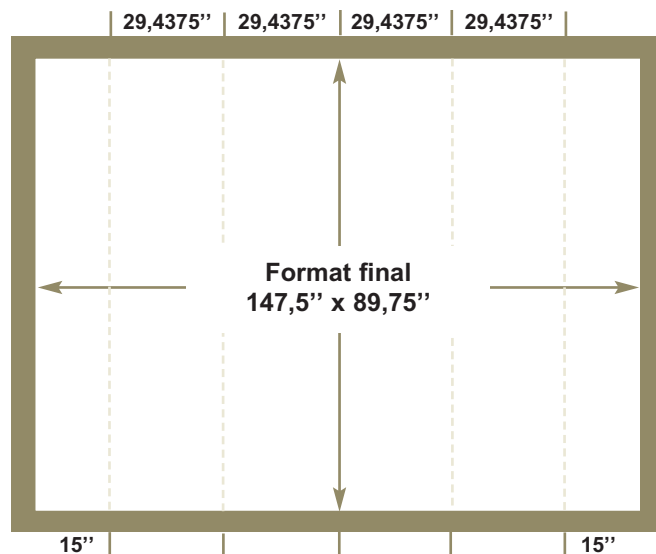

Spécifications graphiques

des visuels à imprimer pour les structures de
kiosques Nomadic

Dimensions

Format final 147,75" x 89,75"

4 panneaux de 29,4375" x 89,75"

et 2 embouts de 15" x 89,75"

Bleed 148,75" x 90,75"

Convertir les polices en courbes.

Instructions pour le montage graphique

Le document pour l'impression du kiosque doit être fait en une partie.

(1 visuel comprenant tous les panneaux incluant les embouts.)

Vous devez inclure 0.5 po de bleed (haut, bas, gauche et droite).

Les images Photoshop doivent être en format eps, sans compression supplémentaire,
à 100 dpi (cmyk) placées à 100% dans le document (monté au format final).