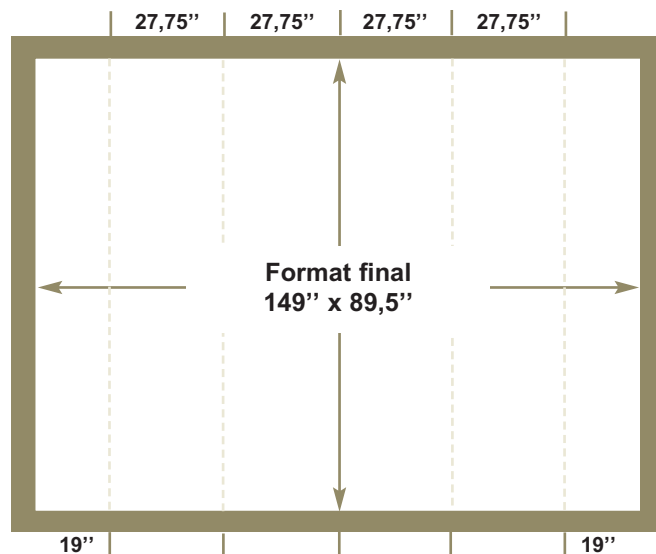

Spécifications graphiques

des visuels à imprimer pour les structures de
kiosques **Destiny**

Dimensions

Format final 149'' x 89,5''

4 panneaux de 27,75'' x 89,5''

et 2 embouts de 19'' x 89,5''

Bleed 150'' x 90,5''

Convertir les polices en courbes.

Instructions pour le montage graphique

Le document pour l'impression du kiosque doit être fait en une partie.

(1 visuel comprenant tous les panneaux incluant les embouts.)

Vous devez inclure 0.5 po de bleed (haut, bas, gauche et droite).

Les images Photoshop doivent être en format eps, sans compression supplémentaire,
à 100 dpi (cmyk) placées à 100% dans le document (monté au format final).