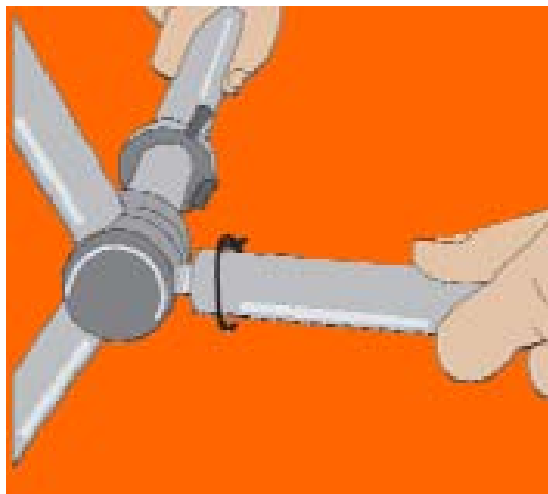

duo.sprint Freestyle

Le kit duo. Duo.freestyle se compose de :

- 3 pieds à visser et
- un mât télescopique en 3 parties
- un tube en carton

Instruction

- Visser chaque pied dans l'embouchure

appropriée