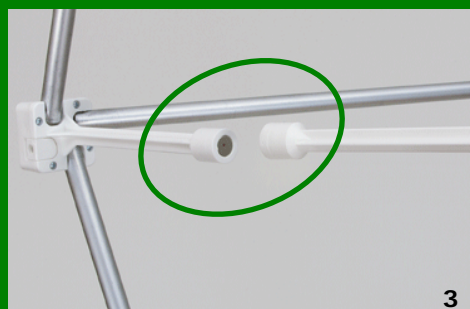

### Un impact visuel en quelques étapes seulement.

L'assemblage du duo.fab est réduit au strict minimum. Ouvrir le sac, déployer la structure avec le visuel en tissu attaché, et c'est fait. C'est rapide – très rapide - sans outils ni pièces à monter.

1

3

4

5

1. Le duo.fab est une structure autobloquante qui se déploie en quelques secondes, sans connecteurs. Saisissez les noeuds centraux et étirez la structure jusqu'à hauteur d'épaule. Connectez les aimants des entretoises entre eux pour bloquer la structure.
2. Le duo.fab est rangé avec le visuel en tissu préfixé dans un sac compact ou dans un container rotomoulé.
3. Le duo.fab possède de puissantes entretoises aimantées qui bloquent automatiquement la structure dans sa position ouverte en quelques secondes.

4. Solution tout-en-un, le visuel en tissu est directement fixé sur la structure par des velcros afin d'offrir une solution intégrée complète.
5. Le duo.fab possède des pieds ajustables en cas de sol irrégulier. La structure extensible du duo.fab est constituée de tubes en alliage d'aluminium de grade aéronautique avec un rapport poids/résistance optimisé pour une durée de vie maximale.

Ce n'est pas un luxe de pouvoir compter sur **L'ORIGINAL** duo.fab

Structure autobloquante

Déployez la structure

Le visuel est pré-installé sur la structure

Déploiement en une seconde

duo.fab	duo.fab 3x2	duo.fab 3x3	duo.fab 3x4
Modèles	duo.fab 3x2	duo.fab 3x3	duo.fab 3x4
Fixation du visuel	Fixation Velcro		
Modules	3 x 2 modules	3 x 3 modules	3 x 4 modules
Hauteur du panneau frontal	2380 mm / 93.7"		
Largeur du panneau frontal	1600 mm / 63"	2380 mm / 93.7"	3160 mm / 124.4"
Poids	4 kg / 8.8 lbs	5 kg / 11 lbs	6 kg / 13.2 lbs
Temps d'installation	20 secondes		
Changement de visuel	1 minute		
Composition de la structure	Aluminium anodisé et injection plastique		
Option pour le visuel	1 panneau frontal		
Matière du visuel	Visuel en tissu		
Packaging	Sac duo.fab ou container rotomoulé		