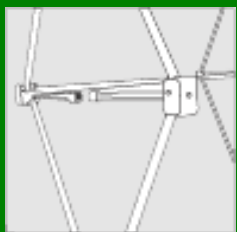

Structure autobloquante