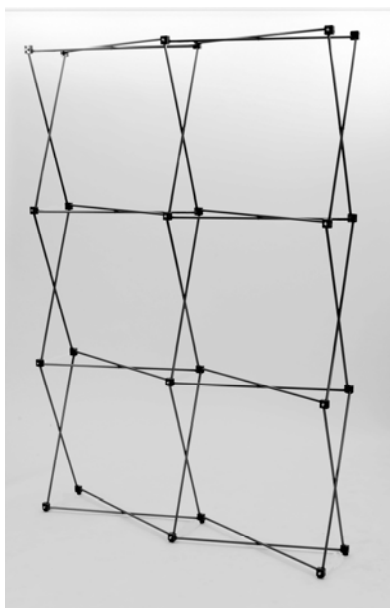

VOUS MERITEZ BIEN L'ORIGINAL !

Impact visuel spectaculaire – diffusion maximale, encombrement minimal.

Vivez la sensation duo.easy ! Apportez une nouvelle dimension à votre message marketing et à votre image institutionnelle grâce à une communication visuelle qui va impressionner votre audience sans grever votre budget. Le duo.easy est une solution formidable : une structure inédite avec un visuel en tissu spécialement conçue pour la communication visuelle mobile.